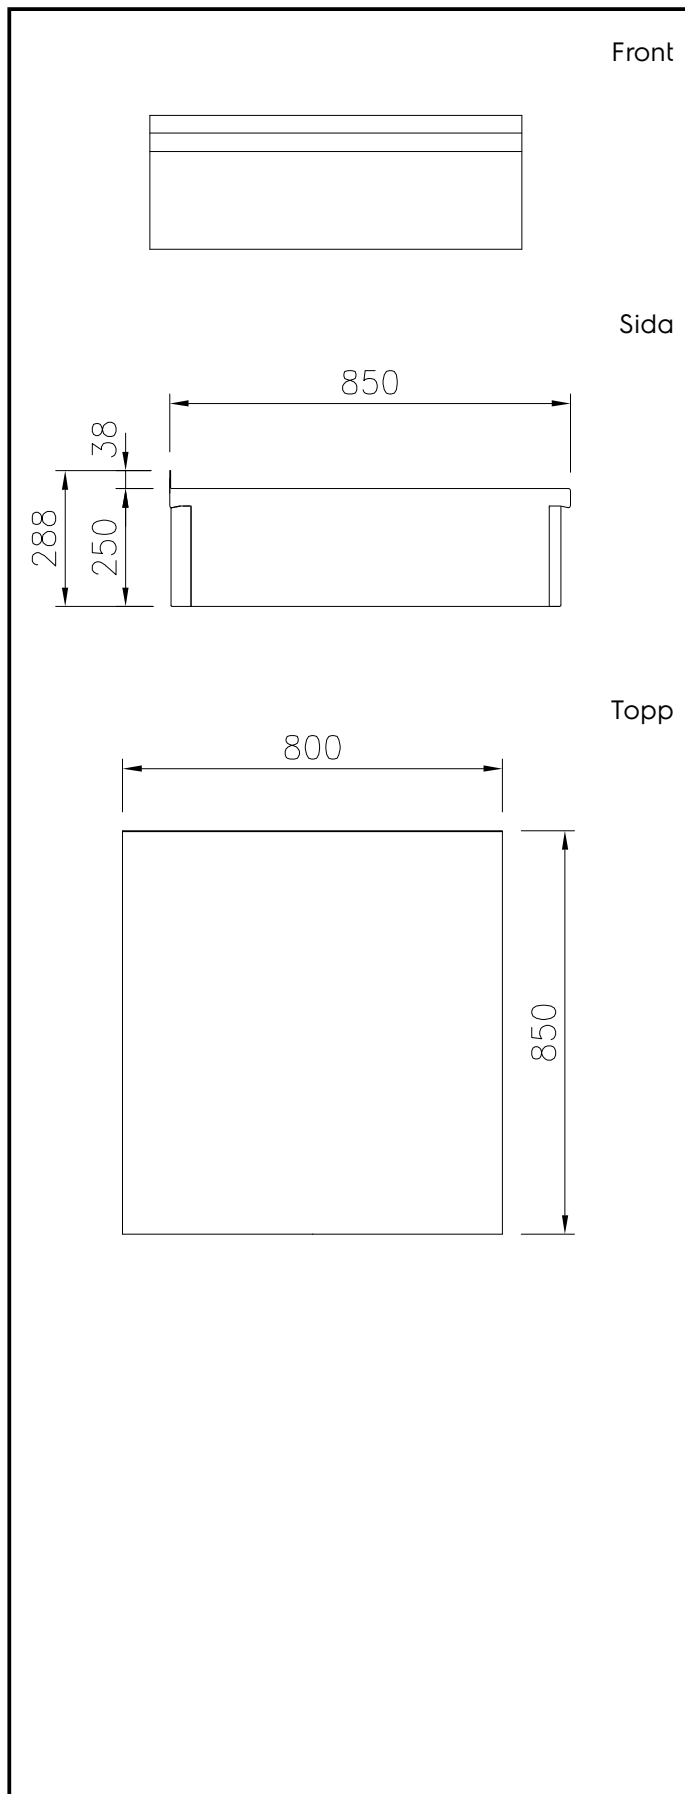

Kort specifikation

Pos.

Stängd enhet, 800 mm bred, tillverkad enligt DIN 18860_2 med 20 mm droppkant. Tillverkad i en robust ramkonstruktion i 2 mm och 3 mm i 1.4301 (AISI 304). 2 mm arbetsyta i 1.4301 (AISI 304). Släta arbetsytor som är enkla att rengöra. THERMODUL-anslutningssystem ger arbetsytor med minimala skarvar som gör att fett och smuts inte kan tränga ner mellan enheterna.

IPX5 kapslingsklass.

Installation: Enhet med hög bakkant, betjänas från en sida. Underskåpet måste tillhandahållas av fabriken. Inkludera lämplig underskåp.

Huvudfunktioner

- Servicevänlig, alla viktiga komponenter kan nås från framsidan.
- THERMODUL-anslutningssystemet ger en arbetsyta utan skarvar som inte släpper igenom smuts när enheterna är sammankopplade. Detta underlättar då en enhet behöver avlägsnas vid byte eller service.

Viktig information

Yttermått, bredd	
588567 (MBNABBH000)	800 mm
Yttermått, djup	850 mm
Yttermått, höjd	250 mm
Nettovikt:	25 kg